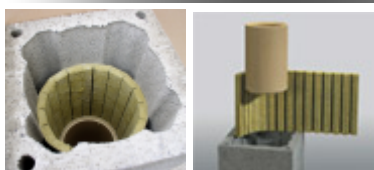

Komínová tvárnice SCHIEDEL UNI PLUS 1216 L 1216

Přesné tvárnice dvou průduchového komínu SCHIEDEL UNI PLUS, s větrací šachtou, průměrů obou 120 nebo 160 mm, výška 33 cm.

Dostupnost: **Položka skladem**

Kód zboží: 51631216

Výrobce: Schiedel, s.r.o.

Akční cena **716 Kč**
592 Kč bez DPH

Popis produktu

Komínová tvárnice SCHIEDEL UNI PLUS 1216 L 1216 kód 51631216

Přesné tvárnice dvou průduchového komínu SCHIEDEL UNI PLUS, s větrací šachtou, průměrů obou 120 nebo 160 mm, výška 33 cm.

Komínová tvárnice SCHIEDEL UNI PLUS - dvouprůduchová s větrací šachtou

výška - 33 cm

Komínové tvárnice SCHIEDEL UNI PLUS*** PLUS

Komínové tvárnice z lehčeného betonu, pevnost v tlaku min. 4 MPa. Výška tvárnic 33 cm. Tvárnice se spojují maltovou směsí Schiedel. V rozích tvárnic jsou otvory pro vložení výztuže - statické soupravy.