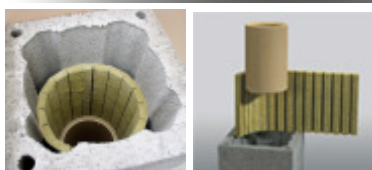

Komínová tvárnice SCHIEDEL UNI PLUS 1216 L 1216

Přesné tvárnice dvou průduchového komínu SCHIEDEL UNI PLUS, s větrací šachtou, průměrů obou 120 nebo 160 mm, výška 33 cm.

Dostupnost: **Položka skladem**

Kód zboží: 51631216

Výrobce: Schiedel, s.r.o.

Akční cena **716 Kč**
592 Kč bez DPH

Popis produktu

Komínová tvárnice SCHIEDEL UNI PLUS 1216 L 1216 kód 51631216

Přesné tvárnice dvou průduchového komínu SCHIEDEL UNI PLUS, s větrací šachtou, průměrů obou 120 nebo 160 mm, výška 33 cm.

Komínová tvárnice SCHIEDEL UNI PLUS - dvouprůduchová s větrací šachtou

výška - 33 cm

Komínové tvárnice SCHIEDEL UNI PLUS*** PLUS

Komínové tvárnice z lehčeného betonu, pevnost v tlaku min. 4 MPa. Výška tvárnic 33 cm. Tvárnice se spojují maltovou směsí Schiedel. V rozích tvárnic jsou otvory pro vložení výztuže - statické soupravy.