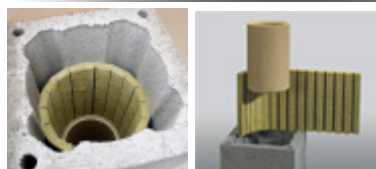

Kom.tvárnice SCHIEDEL UNI PLUS 40 L

Přesné tvárnice jedno průduchového komínu SCHIEDEL UNI PLUS, s větrací šachtou, průměru 400 mm, výška 33 cm.

Dostupnost: **Položka skladem**

Kód zboží: 51834000

Výrobce: Schiedel, s.r.o.

Akční cena **1 639 Kč**
1 355 Kč bez DPH

Popis produktu

Kom.tvárnice SCHIEDEL UNI PLUS 40 L kód 51834000

Přesné tvárnice jedno průduchového komínu SCHIEDEL UNI PLUS, s větrací šachtou, průměru 400 mm, výška 33 cm.

Komínová tvárnice SCHIEDEL UNI PLUS - s větrací šachtou

výška - 33 cm

Komínové tvárnice SCHIEDEL UNI PLUS*** PLUS

Komínové tvárnice z lehčeného betonu, pevnost v tlaku min. 4 MPa. Výška tvárnic 33 cm. Tvárnice se spojují maltovou směsí Schiedel. V rozích tvárnic jsou otvory pro vložení výztuže - statické soupravy.