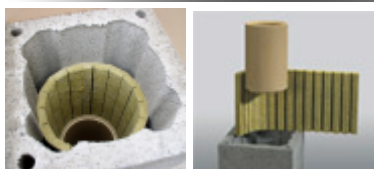

Kom.tvárnice SCHIEDEL UNI PLUS 40 L

Přesné tvárnice jedno průduchového komínu SCHIEDEL UNI PLUS, s větrací šachtou, průměrů 400 mm, výška 33 cm.

Dostupnost: **Položka skladem**

Kód zboží: 51834000

Výrobce: Schiedel, s.r.o.

Akční cena **1 639 Kč**
1 355 Kč bez DPH

Popis produktu

Kom.tvárnice SCHIEDEL UNI PLUS 40 L kód 51834000

Přesné tvárnice jedno průduchového komínu SCHIEDEL UNI PLUS, s větrací šachtou, průměrů 400 mm, výška 33 cm.

Komínová tvárnice SCHIEDEL UNI PLUS - s větrací šachtou

výška - 33 cm

Komínové tvárnice SCHIEDEL UNI PLUS*** PLUS

Komínové tvárnice z lehčeného betonu, pevnost v tlaku min. 4 MPa. Výška tvárnic 33 cm. Tvárnice se spojují maltovou směsí Schiedel. V rozích tvárnic jsou otvory pro vložení výztuže - statické soupravy.