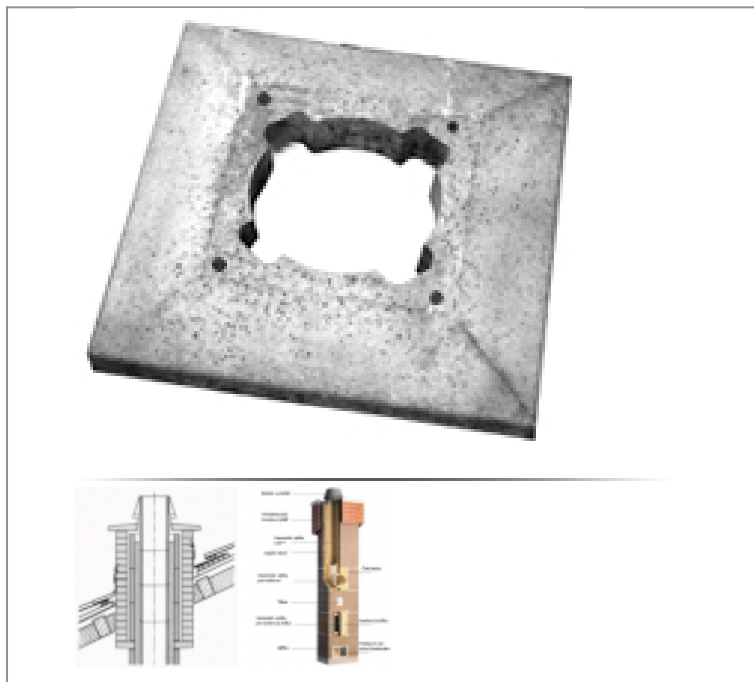

## Krakovcová deska SCHIEDEL UNI PLUS 25

Pro obezdění nadstřešní části jedno průduchového komínu SCHIEDEL UNI PLUS, bez větrací šachty, průměru 250 mm.

**Dostupnost:** **Položka skladem**

**Kód zboží:** 17012500

### Popis produktu

Krakovcová deska SCHIEDEL UNI PLUS 25 kód 17012500

Pro obezdění nadstřešní části jedno průduchového komínu SCHIEDEL UNI PLUS, bez větrací šachty, průměru 250 mm.

Krakovcové desky

Používají se při obezdění nadstřešní části komína.

Krakovcová deska je prefabrikát z hutného vyztuženého betonu. Osazuje se vždy na komínovou tvárnici pod úroveň průchodu střechou. Únosnost desky je do 4,0 m výšky obezdívky lícovou cihlou malého formátu.