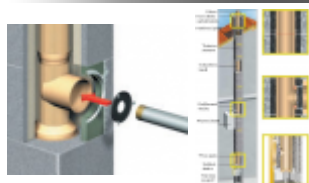

## Souprava napojení kouřovodu SCHIEDEL AVANT 25

Souprava obsahuje vše potřebné, včetně montážního návodu, pro napojení kouřovodu 90° komínového systémů SCHIEDEL AVANT průměru 250 mm.

**Dostupnost:** **Položka skladem**

### Popis produktu

Souprava napojení kouřovodu SCHIEDEL AVANT 25 kód 50492500

Souprava obsahuje vše potřebné, včetně montážního návodu, pro napojení kouřovodu 90° komínového systémů SCHIEDEL AVANT průměru 250 mm.

Souprava T-kus pro napojení kouřovodu 90°

Obsah soupravy:

- \* T-kus pro napojení kouřovodu (pr. 12 T-kus délka L=33 cm, vložka délka L=33 cm)
- \* gumový adaptér
- \* příslušenství (na vyřezávání)