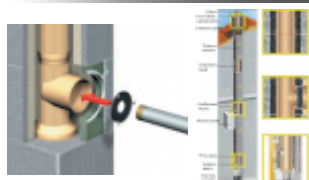

Souprava napojení kouřovodu SCHIEDEL AVANT 25

Souprava obsahuje vše potřebné, včetně montážního návodu, pro napojení kouřovodu 90° komínového systémů SCHIEDEL AVANT průměru 250 mm.

Dostupnost: **Položka skladem**

Kód zboží: 50492500

Výrobce: Schiedel, s.r.o.

Akční cena **6 588 Kč**
5 445 Kč bez DPH

Popis produktu

Souprava napojení kouřovodu SCHIEDEL AVANT 25 kód 50492500

Souprava obsahuje vše potřebné, včetně montážního návodu, pro napojení kouřovodu 90° komínového systémů SCHIEDEL AVANT průměru 250 mm.

Souprava T-kus pro napojení kouřovodu 90°

Obsah soupravy:

- * T-kus pro napojení kouřovodu (pr. 12 T-kus délka L=33 cm, vložka délka L=33 cm)
- * gumový adaptér
- * příslušenství (na vyřezávání)