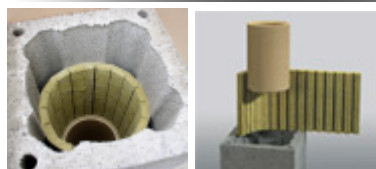

Kom.tvárnice SCHIEDEL UNI PLUS 35 L

Přesné tvárnice jedno průduchového komínu SCHIEDEL UNI PLUS, s větrací šachtou, průměru 350 mm, výška 33 cm.

Dostupnost: **Položka skladem**

Kód zboží: 51833500

Výrobce: Schiedel, s.r.o.

Akční cena **1 610 Kč**
1 331 Kč bez DPH

Popis produktu

Kom.tvárnice SCHIEDEL UNI PLUS 35 L kód 51833500

Přesné tvárnice jedno průduchového komínu SCHIEDEL UNI PLUS, s větrací šachtou, průměru 350 mm, výška 33 cm.

Komínová tvárnice SCHIEDEL UNI PLUS - s větrací šachtou

výška - 33 cm

Komínové tvárnice SCHIEDEL UNI PLUS*** PLUS

Komínové tvárnice z lehčeného betonu, pevnost v tlaku min. 4 MPa. Výška tvárnic 33 cm. Tvárnice se spojují maltovou směsí Schiedel. V rozích tvárnic jsou otvory pro vložení výztuže - statické soupravy.